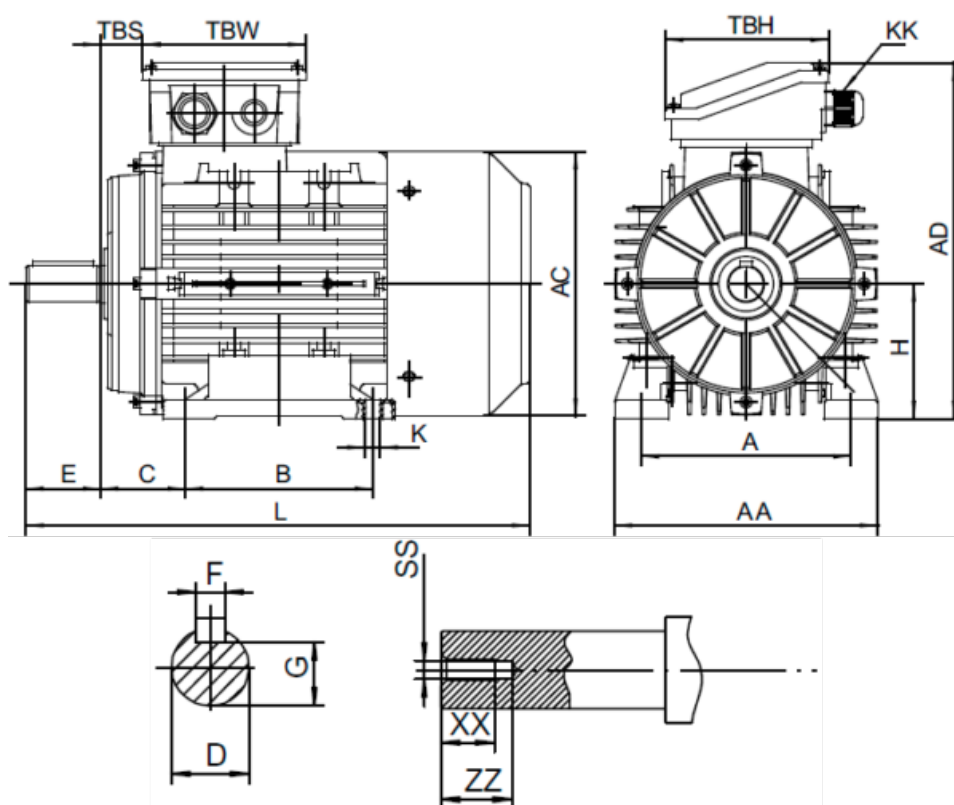

Varenummer: 25180040022240

Beskrivelse: Kleedrive T3A 112M-2 4kw 2800 o/min UL/CSA
3x400/690V 50 HZ IP55 B3 Eff=88,1%

Mål

A = 190	F = 8	TBW = 118
AA = 224	G = 24	XX = 22
AC = Ø220	H = 112	ZZ = 30
AD = 283	KK = -	
B = 140	L = 397	
C = 70	SS = M10	
D = Ø28	TBH = 118	
E = 60	TBS = 33	